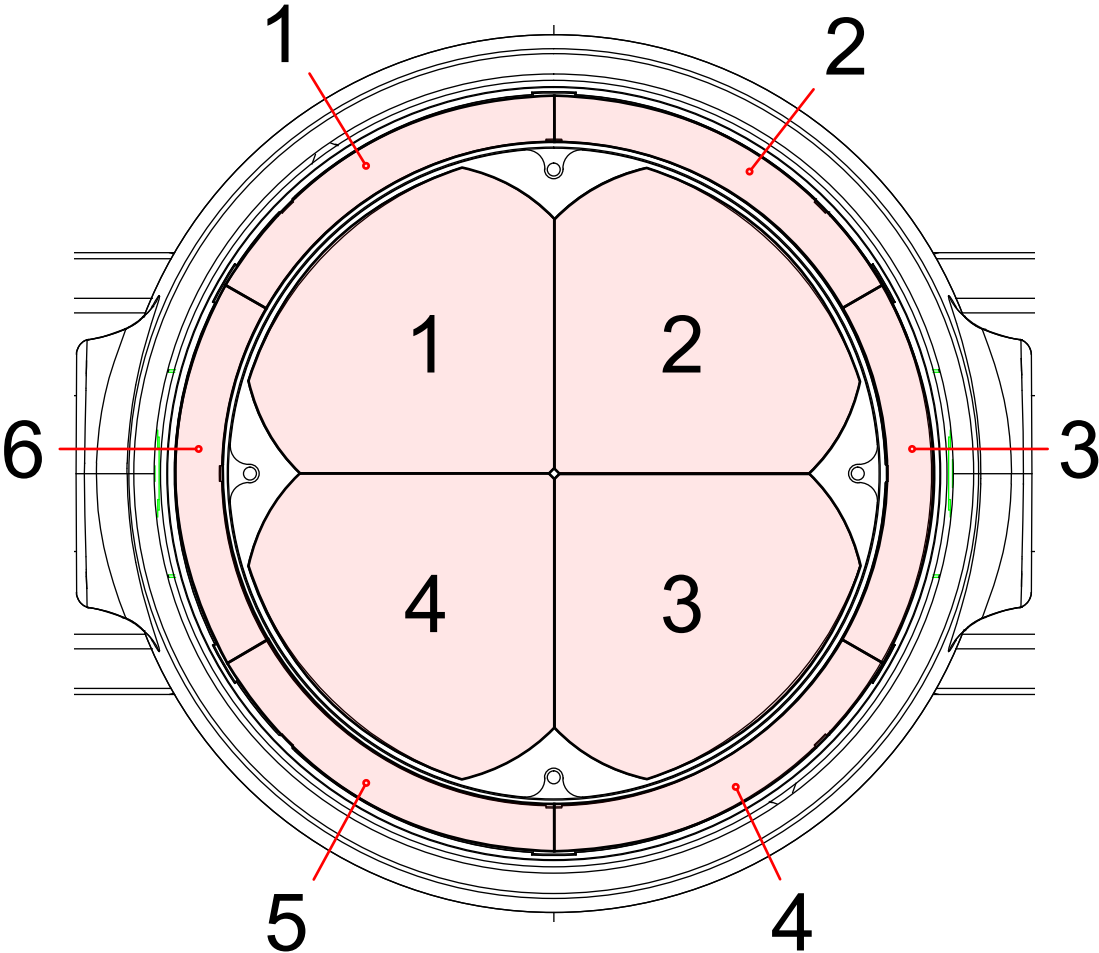

# DMX TRAITS

CHANNEL					DMX VALUES	FUNCTION
28Ch	40Ch	73Ch	54Ch	63Ch		
	34	67	51	57		<b>DIMMING SPEED</b>
					141	0.1 s
					142	0.2 s
					143	0.3 s
					144	0.4 s
					145	0.5 s
					146	0.6 s
					147	0.7 s
					148	0.8 s
					149	0.9 s
					150	1 s
					151	1.5 s
					152	2 s
					153	3 s
					154	4 s
					155	5 s
					156	6 s
					157	7 s
					158	8 s
					159	9 s
160	10 s					
161-255	Default to Unit Setting					
	35	68	52	58		<b>DIM CURVES</b>
					000-020	No Function
					021-040	Linear
					041-060	Square
					061-080	Inv. Squa
					081-100	S. Curve
					101-255	No Function
24	36	69		59		<b>INTERNAL PROGRAMS</b>
					000-009	No Function
					010-019	Program 1
					020-029	Program 2
					030-039	Program 3
					040-049	Program 4
					050-059	Program 5
					060-069	Program 6
					070-079	Program 7
					080-089	Program 8
					090-255	No Function
25	37	70		60	000-255	<b>PROGRAM SPEED</b> , Slow to Fast
26	38	71		61	000-255	PROGRAM FADE, Min to Max
27	39	72	53	62	000-255	PAN / TILT SPEED, Max to Min

# LED PIXEL/ZONE MAPPING (LAYOUT)