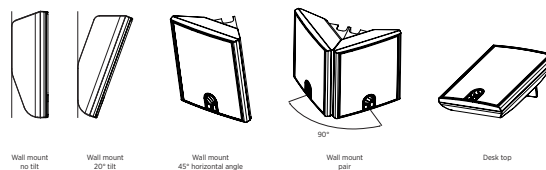

Line Art 2D

SPEZIFIKATIONEN

Spezifikation	Frequenzgang (-10dB) Max SPL @ 1m: Abdeckungswinkel: System-Empfindlichkeit	100 Hz - 17000 Hz 91 dB 180° 82 dB
Power sektion	Leistungsaufnahme Paek Power	8 W 32 W PEAK
Schallwandler	Dome Tweeter Woofer	1 x 1.0" 1 x 4.0"
Input/Output sektion	Eingangsbuchsen Ausgangsanschlüsse Transformator mit Konstantspannung Auswahl der Leistung 1 Auswahl der Leistung 2 Auswahl der Leistung 3	Screw Terminals Screw Terminals 100 V 8 W - 1250 ohm 4 W - 2500 ohm 2 W - 5000 ohm
Standardkonformität	Safety agency	CE compliant
Physikalische daten	Gehäuse Material Gitter Farbe	Plastic Steel White - RAL 9002
Größe / Gewicht	Höhe Breite Tiefe Gewicht	175 mm / 6.89 inches 151 mm / 5.94 inches 56 mm / 2.2 inches 0.6 kg / 1.32 lbs