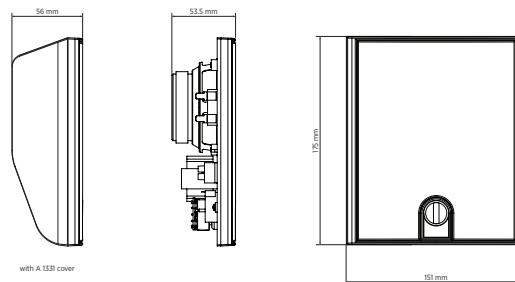

Line Art 2D

SPEZIFIKATIONEN

Spezifikation	Frequenzgang (-10dB) Max SPL @ 1m: Abdeckungswinkel: System-Empfindlichkeit	100 Hz - 17000 Hz 91 dB 180° 82 dB
Power sektion	Leistungsaufnahme Paek Power	8 W 32 W PEAK
Schallwandler	Dome Tweeter Woofer	1 x 1.0" 1 x 4.0"
Input/Output sektion	Eingangsbuchsen Ausgangsanschlüsse Transformator mit Konstantspannung Auswahl der Leistung 1 Auswahl der Leistung 2 Auswahl der Leistung 3	Screw Terminals Screw Terminals 100 V 8 W - 1250 ohm 4 W - 2500 ohm 2 W - 5000 ohm
Standardkonformität	Safety agency	CE compliant
Physikalische daten	Gehäuse Material Gitter Farbe	Plastic Steel White - RAL 9002
Größe / Gewicht	Höhe Breite Tiefe Gewicht	175 mm / 6.89 inches 151 mm / 5.94 inches 56 mm / 2.2 inches 0.6 kg / 1.32 lbs